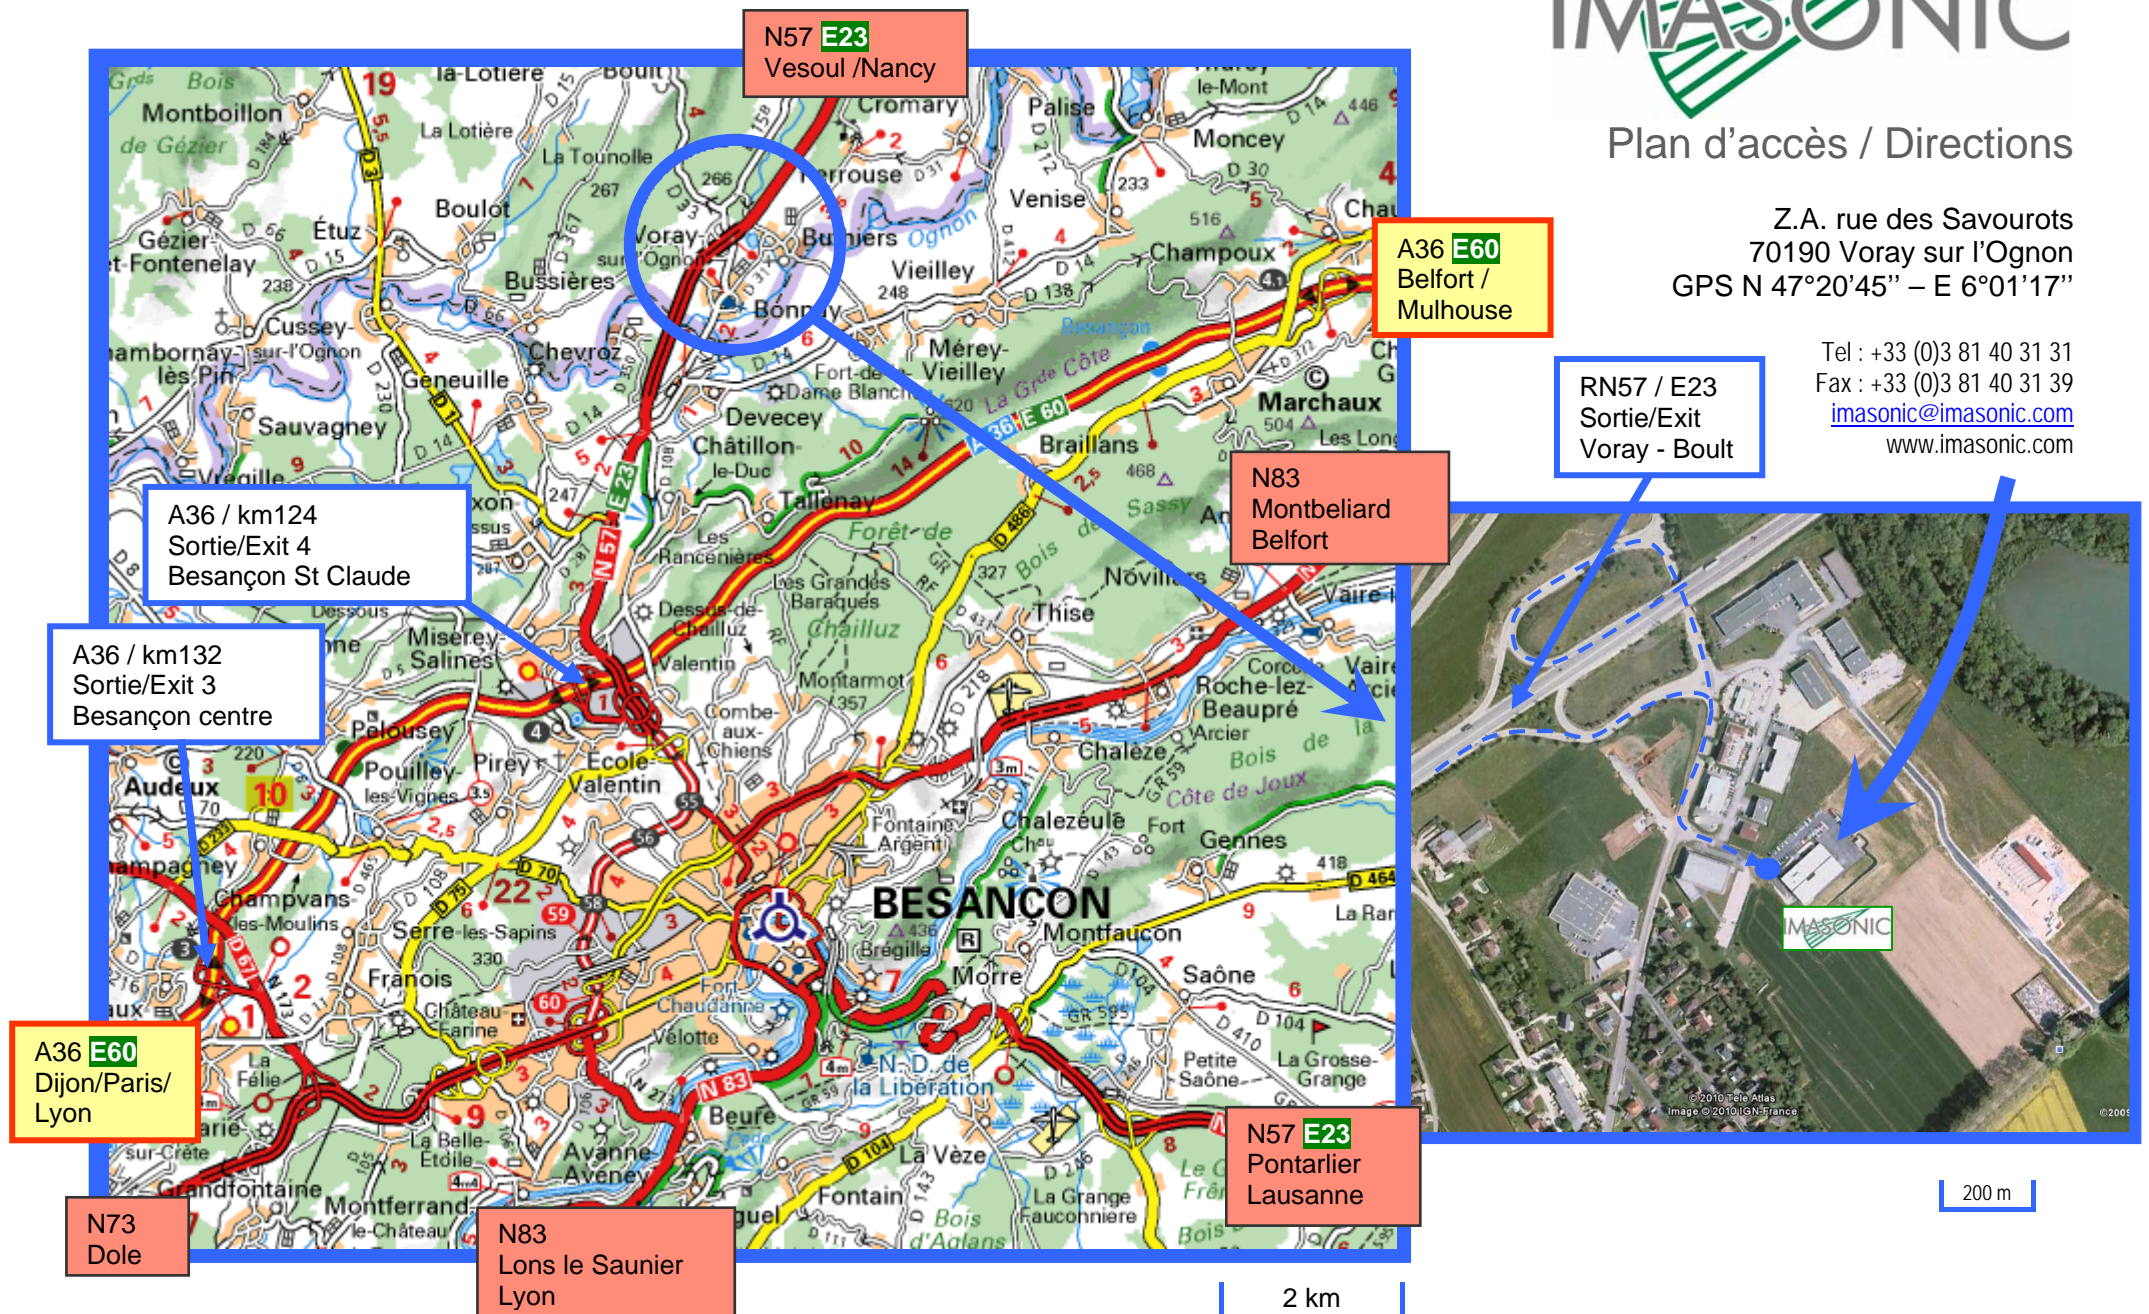

Plan d'accès / Directions

Z.A. rue des Savourots
70190 Voray sur l'Ognon
GPS N 47°20'45" – E 6°01'17"

Tel : +33 (0)3 81 40 31 31
Fax : +33 (0)3 81 40 31 39
imasonic@imasonic.com
www.imasonic.com

IMASONIC

ZA, rue des Savourots
70190 VORAY SUR L'OGNON
Tel: +33 (0)3 8140 3131
GPS: 47°20'45" N – 6°01'17" E

VORAY SUR L'OGNON

DEVECEY

Depuis/from
BESANÇON
A36

RN57 / E23

Depuis/from
VESOUL

Sortie / exit
VORAY
BOULT