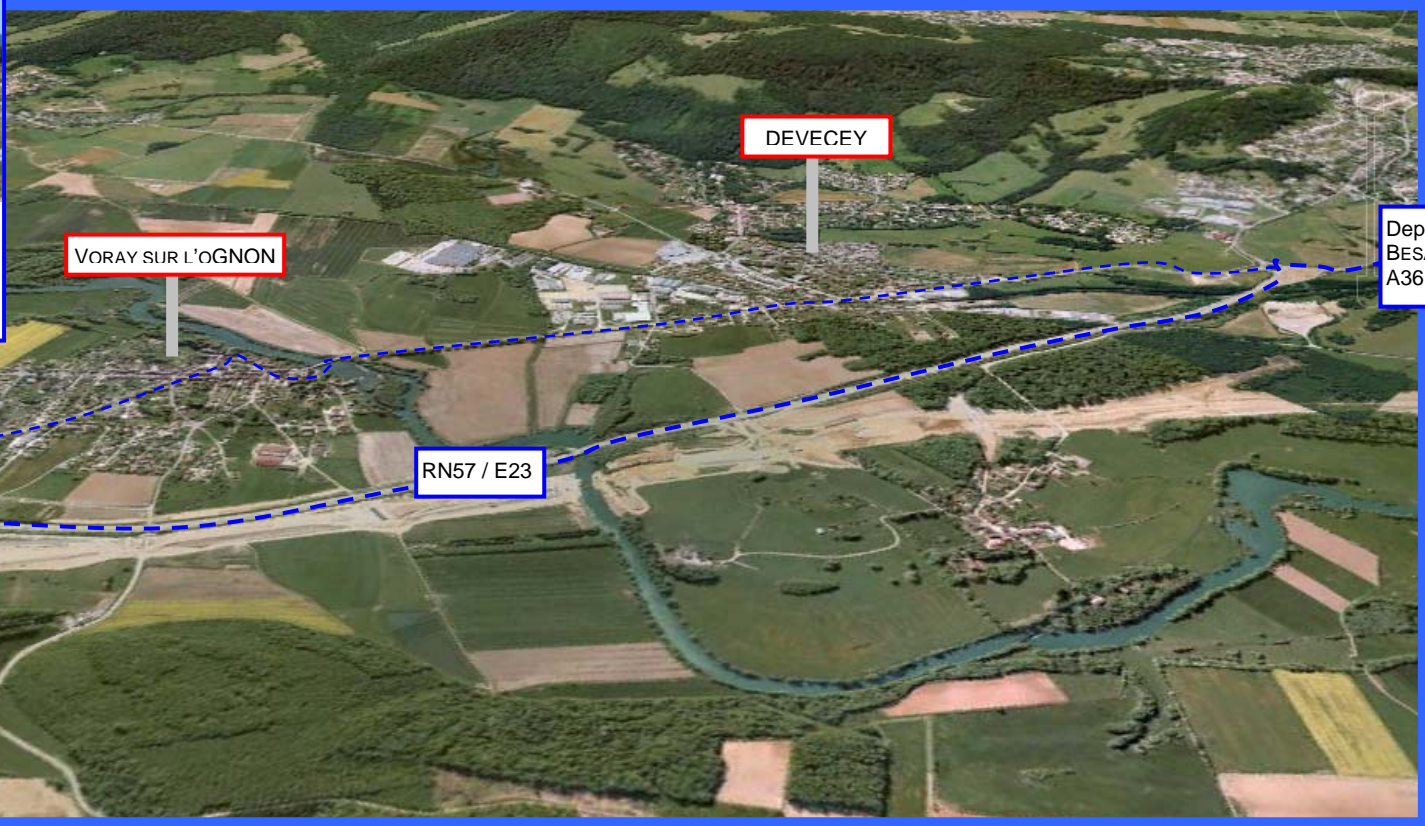

Plan d'accès / Directions

Z.A. rue des Savourots
70190 Voray sur l'Ognon
GPS N 47°20'45" – E 6°01'17"

Tel : +33 (0)3 81 40 31 31
Fax : +33 (0)3 81 40 31 39
imasonic@imasonic.com
www.imasonic.com

IMASONIC

ZA, rue des Savourots
70190 VORAY SUR L'OGNON
Tel: +33 (0)3 8140 3131
GPS: 47°20'45" N – 6°01'17" E

VORAY SUR L'OGNON

DEVECEY

Depuis/from
BESANÇON
A36

RN57 / E23

Depuis/from
VESOUL

Sortie / exit
VORAY
BOULT