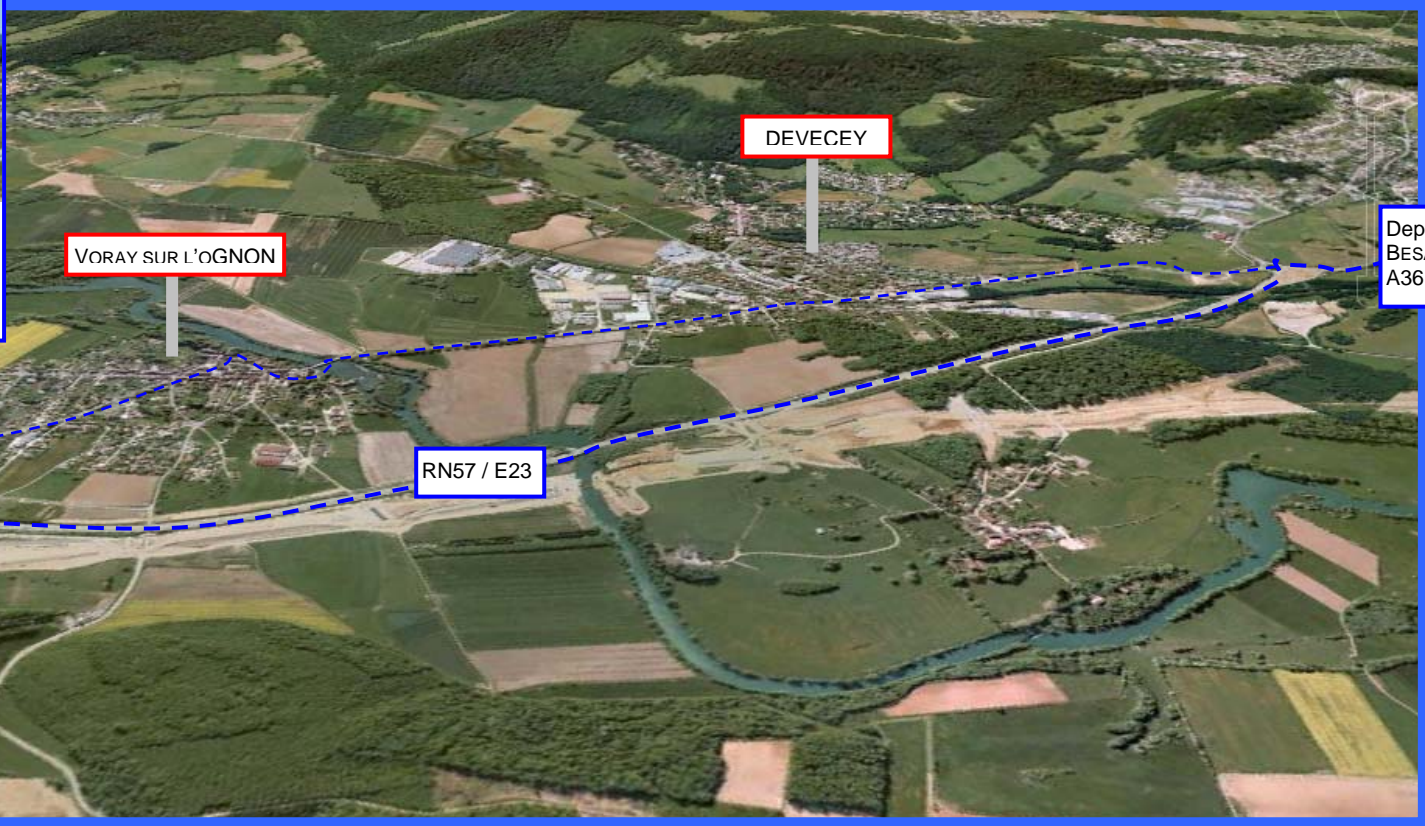

Plan d'accès / Directions

4, rue des Savourots
70190 Voray sur l'Ognon
GPS N 47°20'45" – E 6°01'17"

Tel : +33 (0)3 81 40 31 31
Fax : +33 (0)3 81 40 31 39
imasonic@imasonic.com
www.imasonic.com

IMASONIC

ZA, rue des Savourots
70190 VORAY SUR L'OGNON
Tel: +33 (0)3 8140 3131
GPS: 47°20'45" N – 6°01'17" E

VORAY SUR L'OGNON

DEVECEY

Depuis/from
BESANÇON
A36

RN57 / E23

Depuis/from
VESOUL

Sortie / exit
VORAY
BOULT