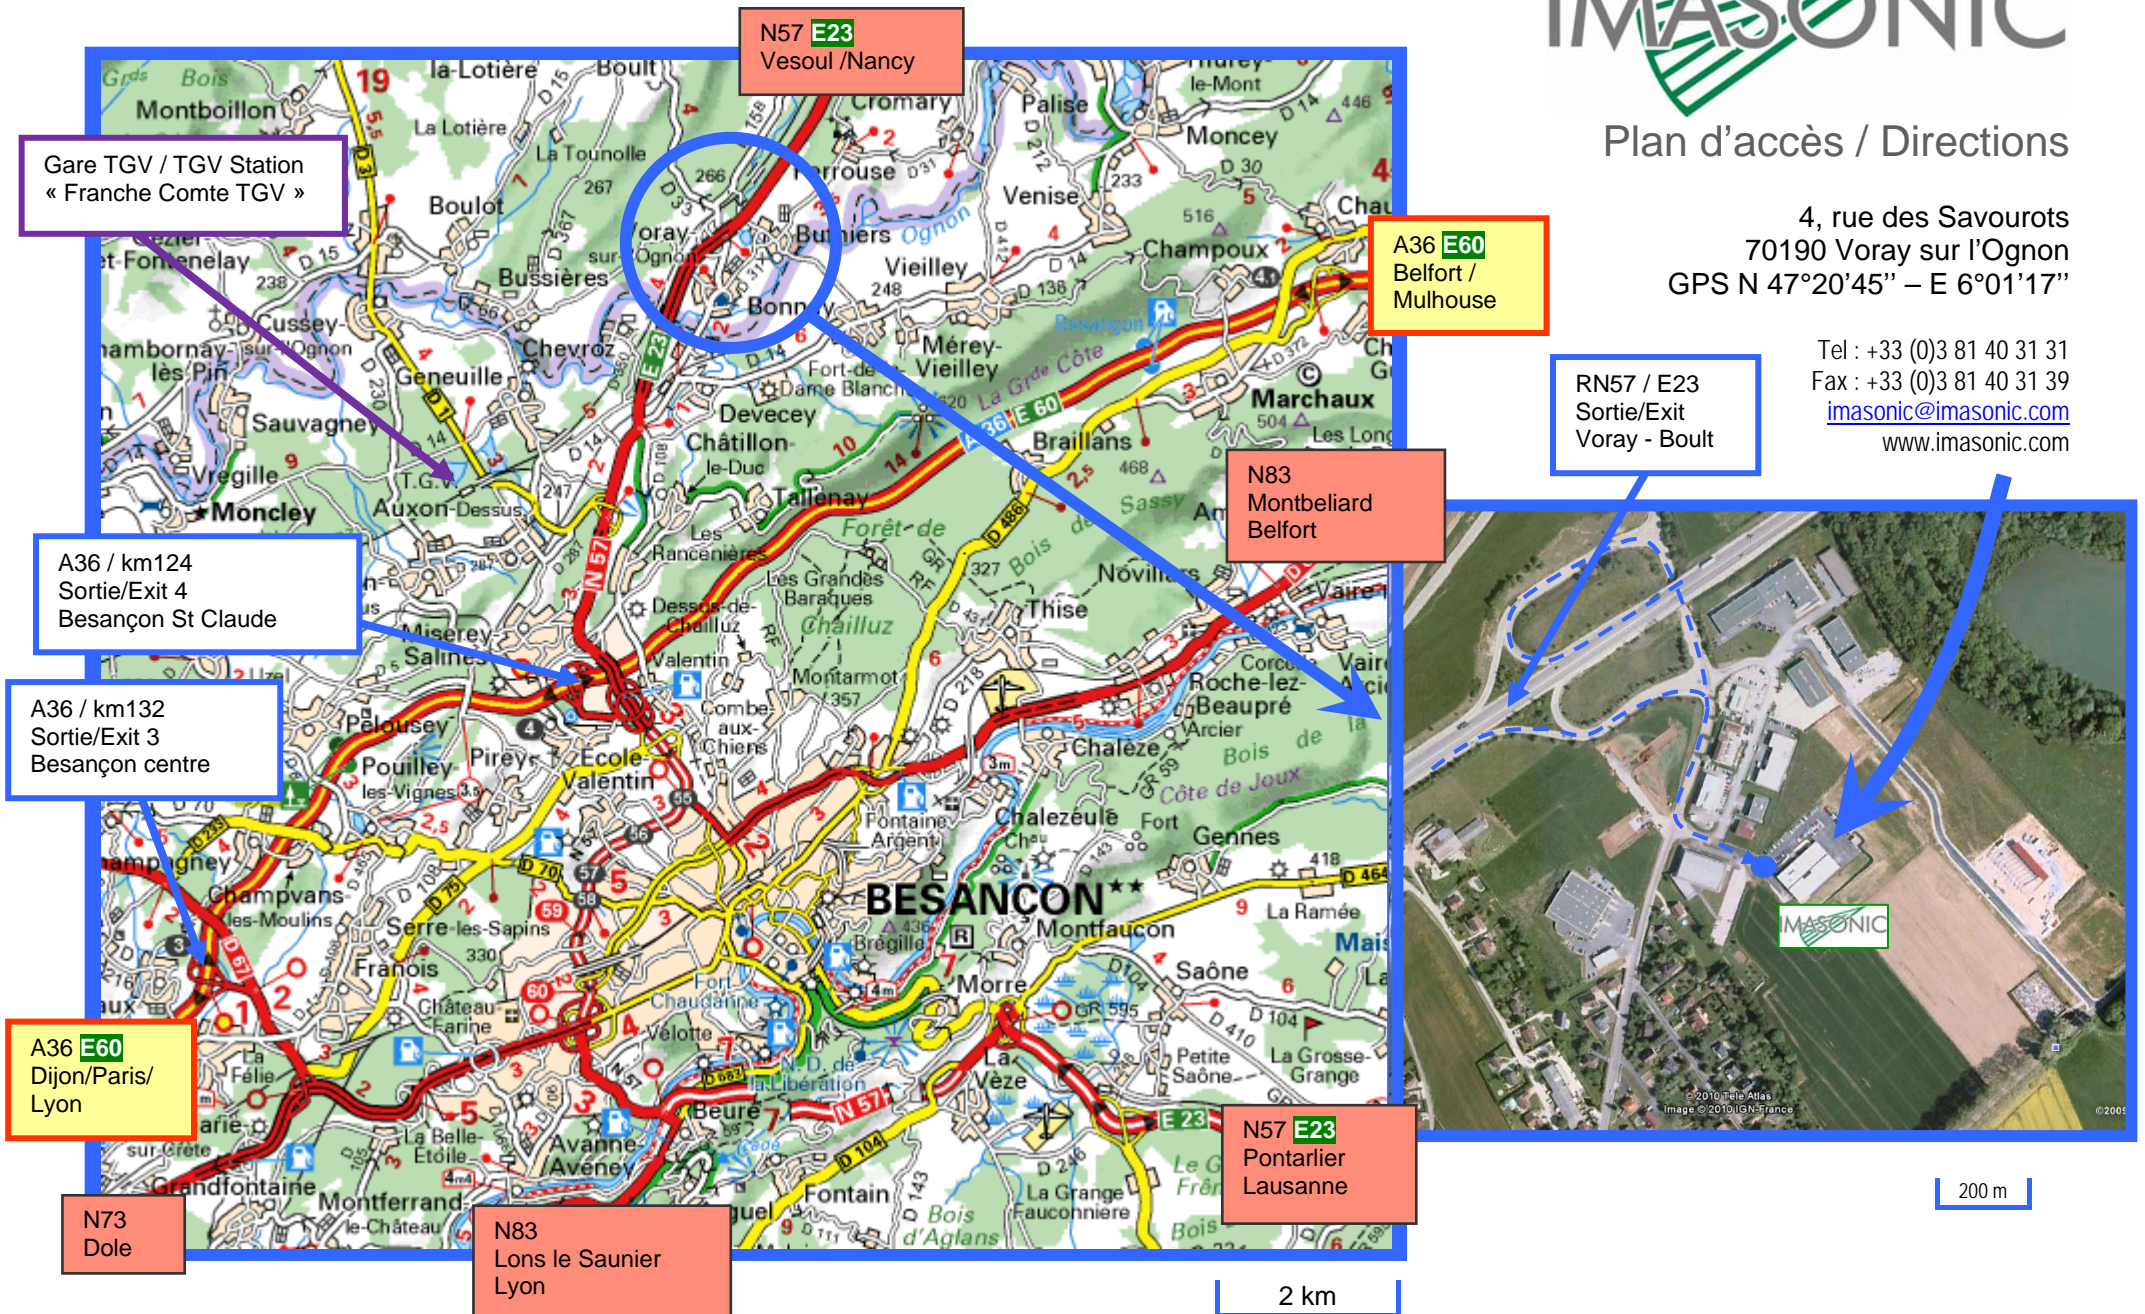

Plan d'accès / Directions

4, rue des Savourots
70190 Voray sur l'Ognon
GPS N 47°20'45" – E 6°01'17"

Tel : +33 (0)3 81 40 31 31
Fax : +33 (0)3 81 40 31 39
imasonic@imasonic.com
www.imasonic.com

IMASONIC

ZA, rue des Savourots
70190 VORAY SUR L'OGNON
Tel: +33 (0)3 8140 3131
GPS: 47°20'45" N – 6°01'17" E

VORAY SUR L'OGNON

DEVECEY

Depuis/from
BESANÇON
A36

RN57 / E23

Depuis/from
VESOUL

Sortie / exit
VORAY
BOULT